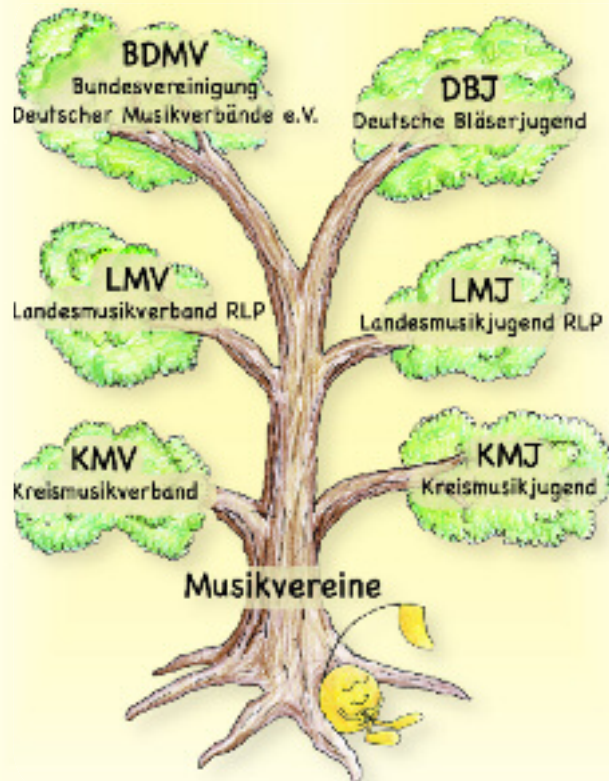

## Wer sind wir?

Die "Landesmusikjugend Rheinland-Pfalz" ist die eigenständige Jugendorganisation des "Landesmusikverbandes Rheinland-Pfalz".

Im Landesmusikverband Rheinland-Pfalz sind über 800 Musikvereine, Spielmannszüge sowie andere Musikgruppen und -vereinigungen zusammengeschlossen.