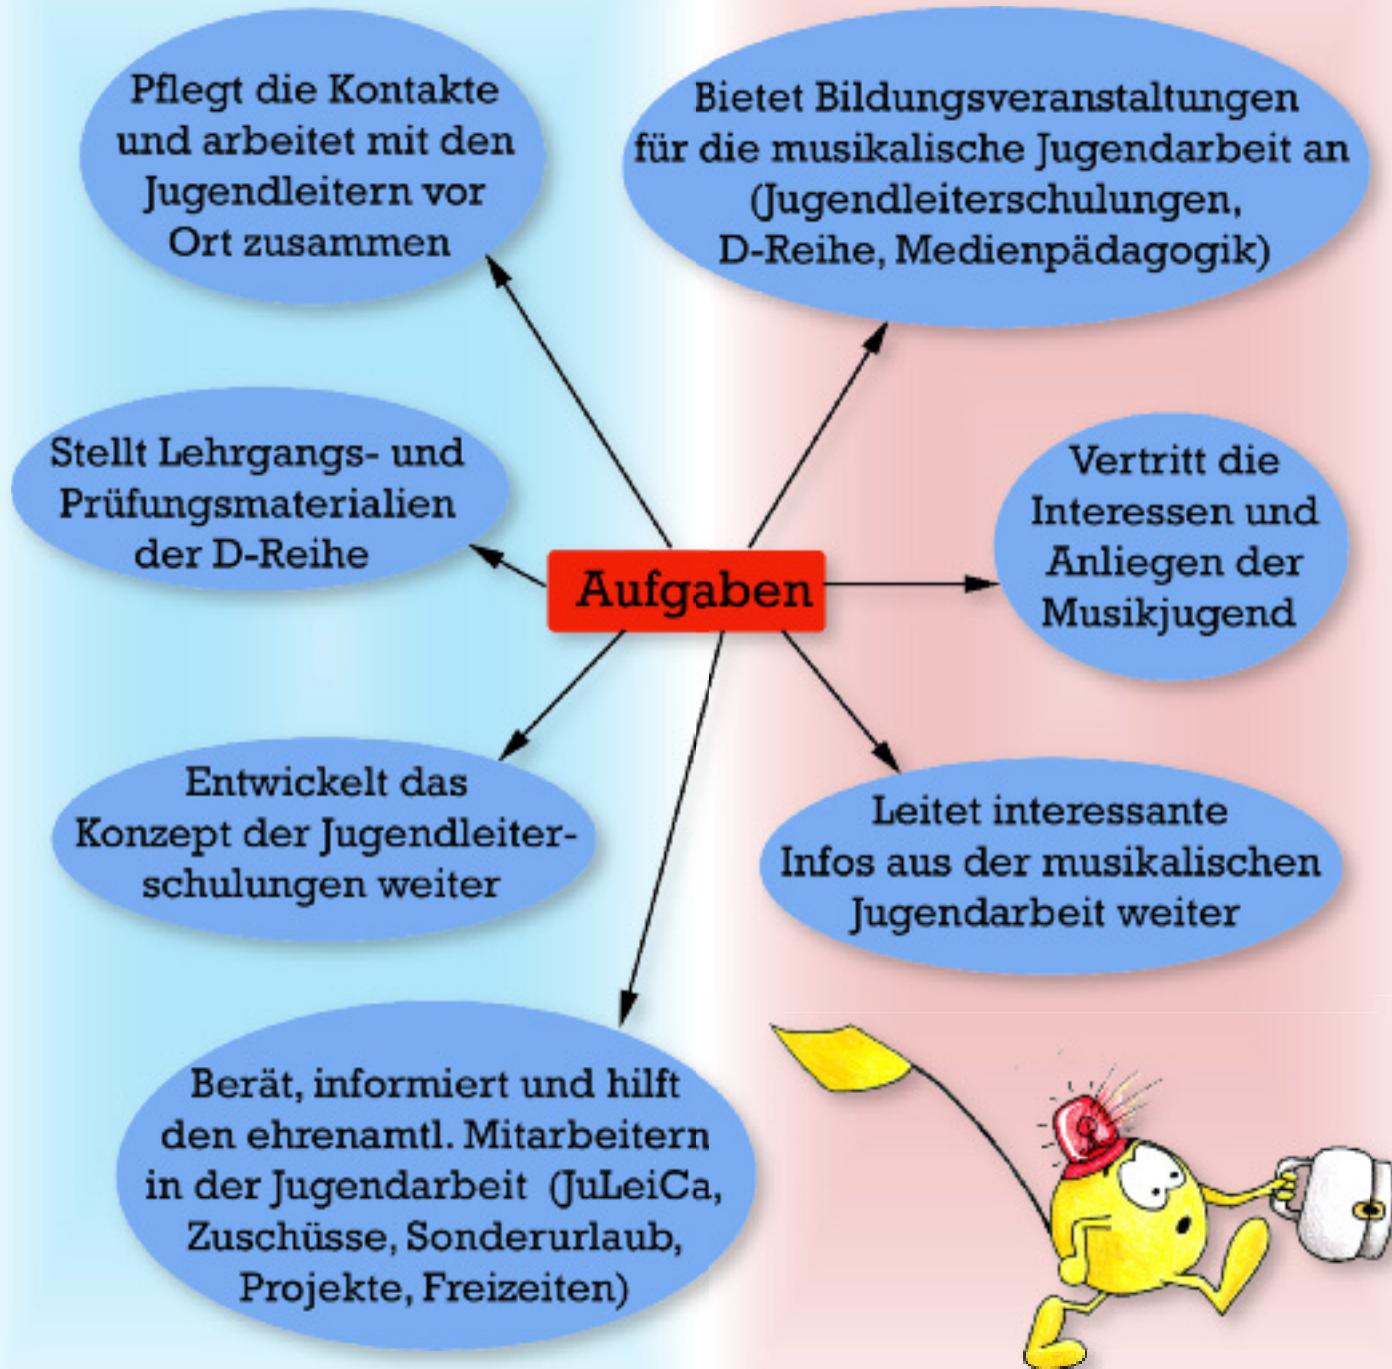

Was machen wir?